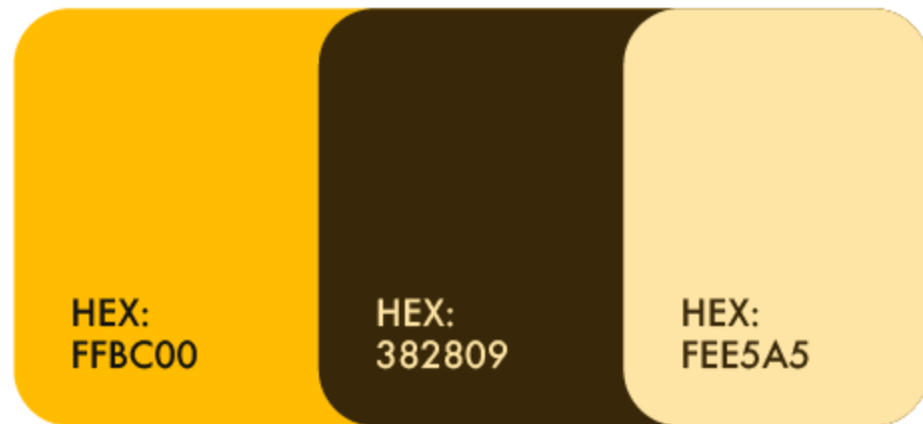

**SOYEZ À
L'ÉCOUTE
DU MONDE**